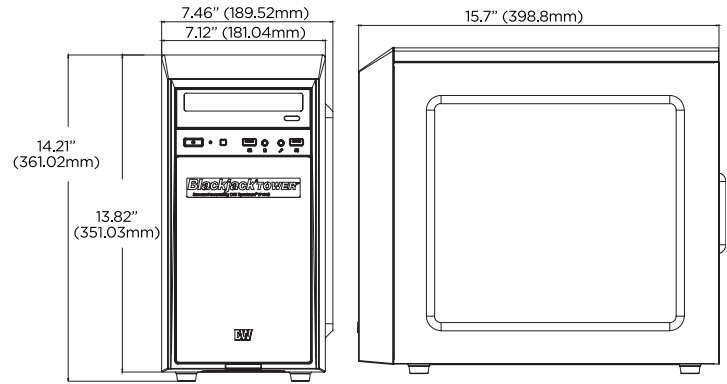

Dimensiones

Unidad: Pulgadas (mm)

Almacenamiento
2-48TB

Salida de
480Mbps

OS Windows 10,
Server y Linux Ubuntu

Dos tarjetas
NIC

Procesador Intel
de 9ª generación

5 Años

Especificaciones

NÚMERO DE PIEZA	DW-BJMT31xxT/LX	DW-BJMT51xxT/LX	DW-BJMT71xxT/LX/S	
Licencias IP incluidas	4			
Formato	Torre de tamaño medio			
Sistema operativo	Windows [®] 10	DW-BJMT31xxT	DW-BJMT51xxT	DW-BJMT71xxT
	Linux Ubuntu [®]	DW-BJMT31xxTLX	DW-BJMT51xxTLX	---
	Windows Server [®]	---	---	DW-BJMT71xxTS
	OS en SSD	240GB SSD		
CPU	Procesador Intel [®] Core [™] i3	Procesador Intel [®] Core [™] i5	Procesador Intel [®] Core [™] i7	
Memoria	8GB	16GB	16GB	
Puerto Ethernet	2x 1G Ethernet			
Sistema	Tasa máxima de almacenamiento de video (Mbps)	180Mbps	360Mbps	480Mbps
	Almacenamiento	3 x SATA HDD 3.5		
Video	Discos de almacenamiento máximos	Máximo 20TB	Máximo 48TB	Máximo 48TB
	Salidas	1 x HD verdadero, 1 x DVI, 1 x VGA para la configuración del sistema. 1 salida de pantalla máxima a la vez		
	Máxima resolución de salida	4096x2160 (HD verdadero), 1920x1200 (DVI-D)		
Tarjeta de video	Gráficos Intel integrados			
Software VMS precargado	DW Spectrum IPVMS			
Clientes remotos	Multiplataforma - Windows, Linux Ubuntu y Mac [®]			
Aplicaciones móviles	iOS [®] y Android [®]			
Teclado y mouse	Incluido			
Fuente de alimentación	400W**			
Temperatura de funcionamiento	41°F-104°F (5°C-40°C)			
Humedad de funcionamiento	20-90% RH			
Dimensiones (Ancho x Profundidad x Altura)	7.46" x 15.7" x 14.21" (189.52 x 398.8 x 631.02 mm)			
Otras certificaciones	UL, FCC, CE			
Garantía	limitada por 5 años			